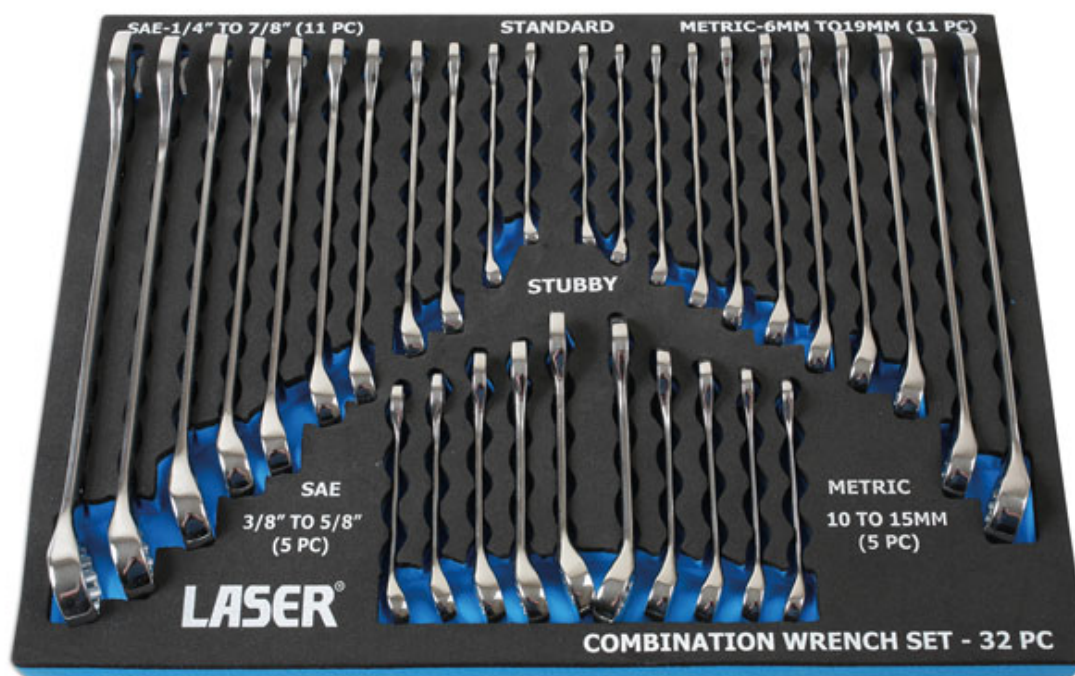

Jeu de clés mixte 32 pcs - Métrique / Impériale

Jeu de clés mixte 32 pcs en taille métrique et impériale en version courte et standard.

Additional Information

- Contenu : 12 pans métrique 6, 7, 8, 9, 10, 11, 12, 13, 14, 17, 19mm et 12 pans courtes 10, 11, 12, 13, 15mm
- Contenu : 12 pans impériale 1/4", 5/16", 3/8", 7/16", 1/2", 9/16", 5/8", 11/16", 3/4", 13/16", 7/8" et 12 pans courtes 3/8", 7/16", 1/2", 9/16", 5/8"
- Finition polie
- Fabrication en chrome Vanadium
- Emballé dans une mousse de rangement